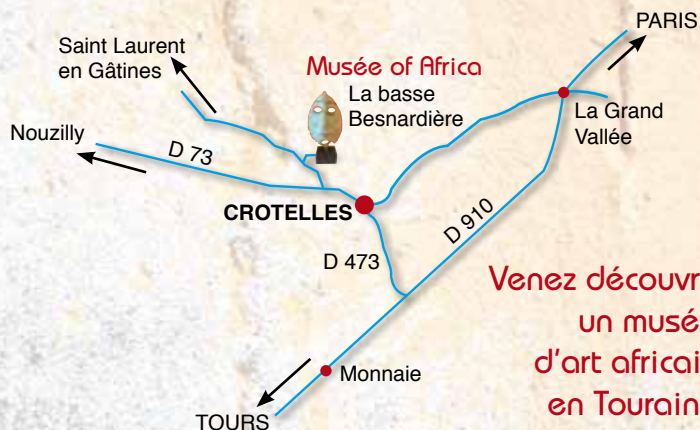

Ouvert du 1<sup>er</sup> avril au 30 octobre.

La Basse Besnardière - 37380 CROTELLES

Tél. : 02 47 55 07 45 - [alliot.daniel@wanadoo.fr](mailto:alliot.daniel@wanadoo.fr)

Imp. Minolset - Montlouis - Tél. : 02 47 50 76 77

Venez découvrir  
un musée  
d'art africain  
en Touraine  
et une exposition

de bronzes contemporains du Burkina-Faso.